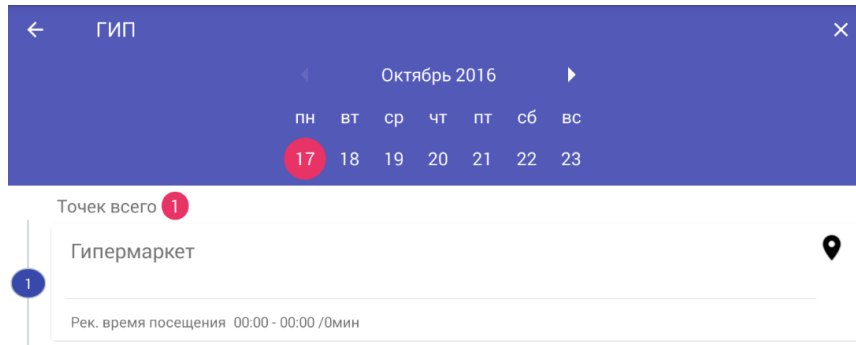

Очистка строки поиска производится тапом на , при этом результаты предыдущего поиска сбрасываются, выводится полный список торговых точек.

Закрытие строки поиска и возврат к списку торговых точек производится по нажатию на системную кнопку **Назад** или тапу на в левой части строки заголовка.

В списке товаров, тапом на в строке заголовка, можно перейти к представлению товаров в виде плиток с фотографиями.